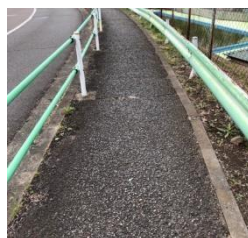

◎ 校外活動のご紹介

会員の方々に Web アンケートを実施し、通学路の危険箇所の共有と対策をしました。このほかにも平成31年度には、夢が丘小 PTA、三井台、程久保第二、第三、武蔵野台の4自治会との連名で通学路安全対策について市に要望書を提出しました。令和3年度に実施されました一例をご紹介します。

1. 三沢 5-29 付近の交差点へのカーブミラー増設

2. ラペ日野前の舗装改修

※ 交差点に向かい上る車、下る車双方から見える位置

3. 夢が丘小学校の南門内側に清掃用具を入れる倉庫を設置

4. 多摩動物公園通りの抜け道になっている、都道沿い（程久保第二自治会・程久保第三自治会地域）に歩道確保のための白線の塗り直し。 ※ 地図参照 ～程久保駅付近（程久保8丁目）

5. 中程久保から鹿島台に抜ける交差点に横断歩道が設置されます。令和3年12月から工事が始まり令和4年3月に完成予定です。

ここ!